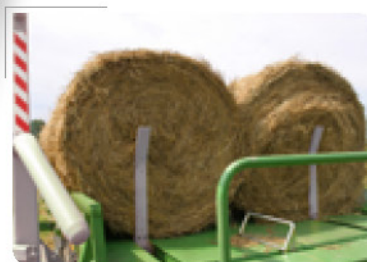

# BALYA YÜKLEME VE TAŞIMA RÖMORKU WS 65 10 DROMADER

Teknik Özellikler*	Birim	WS 6510 DROMADER
Yükleme Kapasitesi	kg	6500
Yükleme Uzunluğu	mm	4000
Balya Taşıma Adedi (1,2 m)	adet	8
Balya Taşıma Adedi (1,5 m)	adet	6
Maksimum Balya Ağırlığı	kg	800
Maksimum Balya Çapı	mm	1500
Gerekli Güç	hp	70-75
Uzunluk	mm	6440
Genişlik	mm	2630
Yükseklik	mm	3200
Ağırlık	kg	2610

\* Üretici bu veriler üzerinde bilgi vermeden değişiklik yapma hakkını saklı tutar.

Agromaster Balya Yükleme Römorku, yuvarlak balya makinasının yapmış olduğu balyaları tarladan toplamak için tasarlanmıştır.

Kendi yükleyen, esnek ve alçak şasele bir römorktur. Yan çatalı balyanın altına girer, balyayı yerden alır ve kasaya koyar. Kasadaki özel kollar sayesinde balyalar römorkün arka tarafına taşınır. Sonraki balyalar sırasıyla yerleşir. Daha sonra istenilen yere istiflenir.